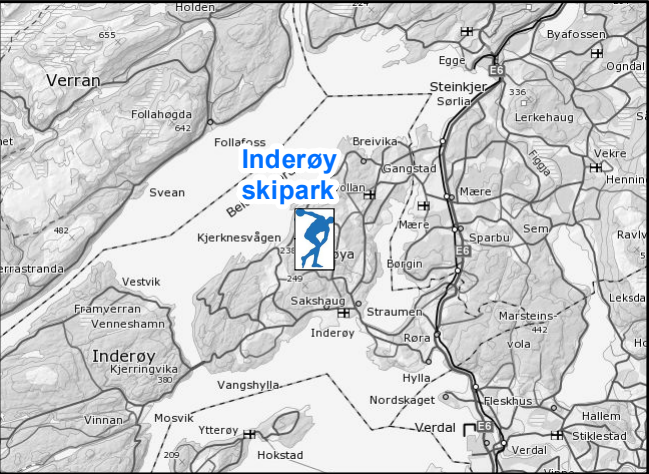

INDERØY IDRETTSLAG
Løyper Inderøy skipark

Skiskyting 2,5 km

- Skiskyting 2,50 km
- - - Strafferunde
- Langrennsløyper

Oversiktskart

Kartgrunnlag: Topografisk Norgeskart, Kartverket